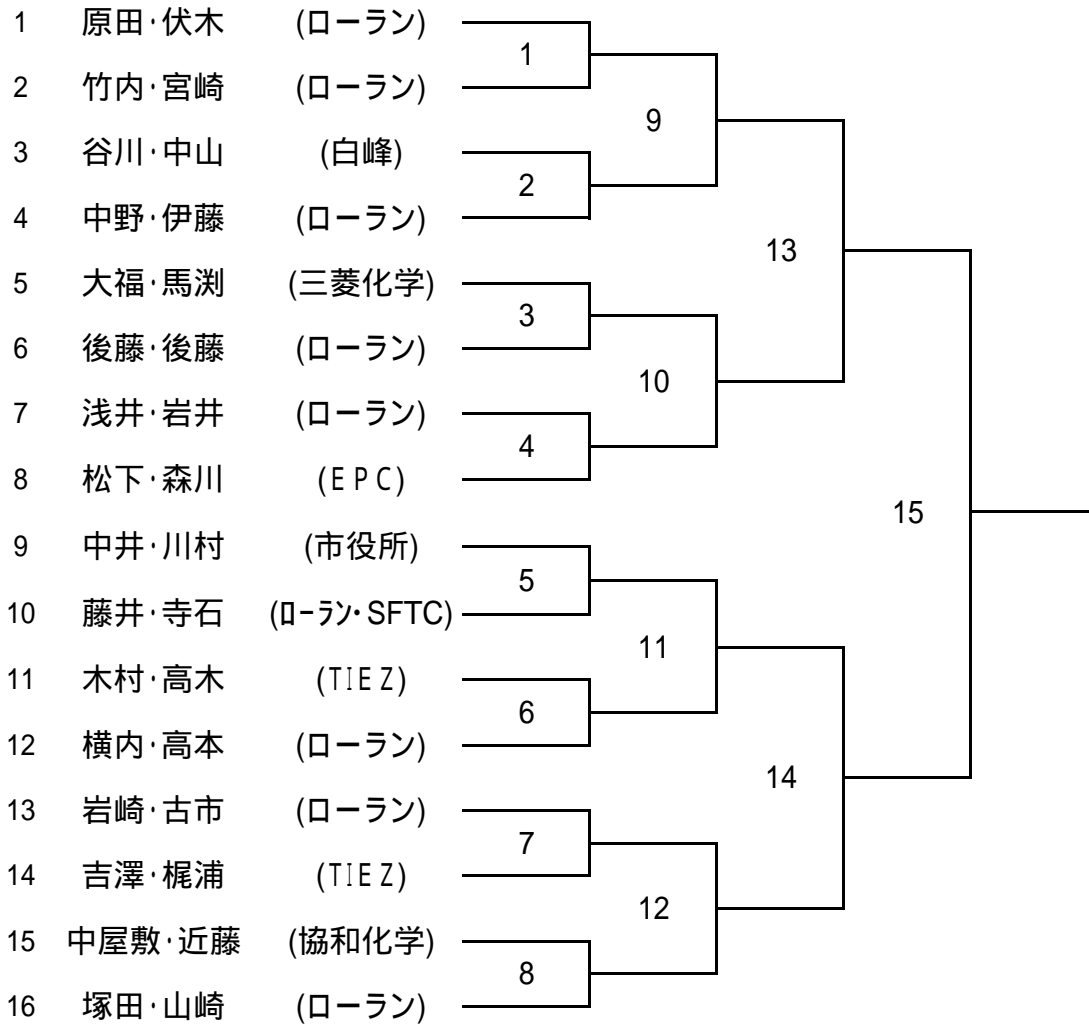

男子ダブルスAクラス

シード順位 1、原田・伏木(ローラン) 2、塚田・山崎(ローラン)
3、横内・高本(ローラン) 4、大福・馬淵(三菱化学)

女子ダブルスAクラス

シード順位 1、尾崎・岸本(コスモ) 2、原田・梅島(ローラン・坂出ク)

男子ダブルスCクラス

シード順位 1、平井・中村(協和化学) 2、平沢・濱田(SFTC)

男子ダブルスBクラス

1	尾崎・木戸浦	(コスモ)		貴田・中山	(SFTC)	17	
2	bye			9	bye		18
3	西川・大捕	(ローラン)		1	横関・杉峰	(ローラン)	19
4	国友・荻田	(TIEZ)		17	松川・続木	(協和化学)	20
5	大西・鈴木	(白峰)		2	新谷・坂下	(白峰)	21
6	河井・長尾	(レクザム)		10	山崎・角田	(東亜合成)	22
7	bye			19	bye		23
8	福岡・福岡	(SFTC)		21	高田・中島	(三菱化学)	24
9	寺坂・杉之原	(市役所)		23	細川・久保田	(白峰)	25
10	bye			11	bye		26
11	花田・池田	(TIEZ)		3	山野井・行徳	(ローラン)	27
12	嶋田・嶋田	(協同食品)		18	伊藤・林	(YYTC)	28
13	真鍋・横山	(SFTC)		4	新居・島本	(TIEZ)	29
14	土井・西川	(高松信金)		12	葛西・竹田	(レクザム)	30
15	bye			20	bye		31
16	立河・松野	(白峰)		16	中西・中西	(SFTC)	32

シード順位 1、尾崎・木戸浦(コスモ) 2、中西・中西(SFTC)
3、高田・中島(三菱化学) 4、寺坂・杉之原(市役所)

女子ダブルスBクラス

1	河野・十河	(SFTC)		井上・松本	(東亜合成)	9	
2	bye			2	bye		10
3	塩田・窪田	(コスモ)		1	bye		11
4	山口・有友	(市役所)		6	池田・富岡	(EPC・市役所)	12
5	宮脇・鈴江	(ローラン)		8	森田・高橋	(EPC)	13
6	bye			3	bye		14
7	bye			7	bye		15
8	中西・江郷	(SFTC・レクザム)		5	西川・林	(ローラン)	16

シード順位 1、河野・十河(SFTC) 2、西川・林(ローラン)

第24回市民ダブルス大会 6ゲームマッチ ノーアドバンテージ

	8:30	9:00	9:30	10:00	10:30	11:00	11:30	12:00	12:30	13:00	13:30	14:00	14:30	15:00	15:30	16:00	16:30	17:00	17:30	18:00
1コート	男B1	5	男C1	5	12	16	9	20	22	男B23	6	2	女B1	4	12	9	5	14	7	女B8
2コート	2	6	2	男B9	13	男C6	男B17	男C10	男C12	男A3	7	3	女A1	男A9	女C6	女B2	女A5	女C10	女A7	
3コート	3	7	3	10	14	7	18	11	男A1	4	8	4	2	10	7	3	6	11	男A15	
4コート	4	8	4	11	15	8	19	男B21	2	5	女C1	5	3	11	8	4	男A13	女B6	女C12	