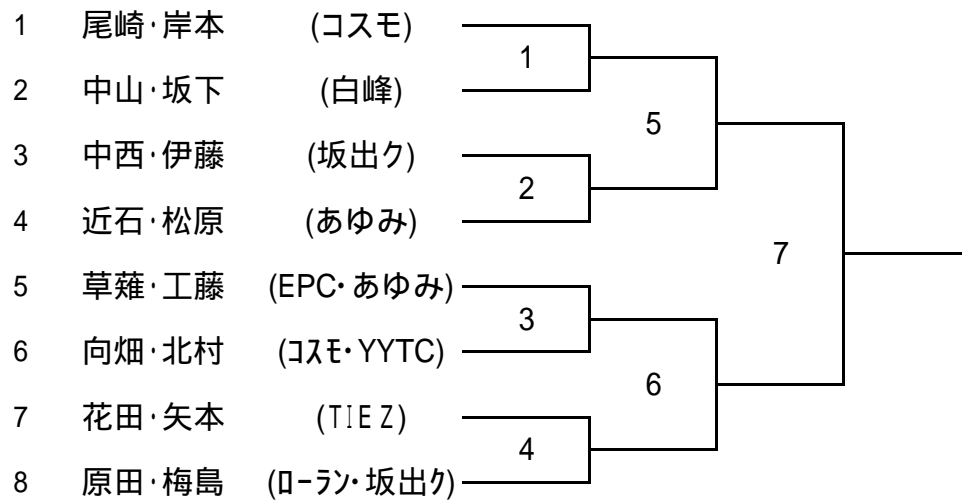

男子ダブルスAクラス

シード順位 1、原田・伏木(ローラン) 2、塚田・山崎(ローラン)
3、横内・高本(ローラン) 4、大福・馬淵(三菱化学)

女子ダブルスAクラス

シード順位 1、尾崎・岸本(コスモ) 2、原田・梅島(ローラン・坂出ク)

男子ダブルスCクラス

シード順位 1、平井・中村(協和化学) 2、平沢・濱田(SFTC)

男子ダブルスBクラス

1	尾崎・木戸浦	(コスモ)		貴田・中山	(SFTC)	17	
2	bye			9	bye		18
3	西川・大捕	(ローラン)		1	横関・杉峰	(ローラン)	19
4	国友・荻田	(TIEZ)		17	松川・続木	(協和化学)	20
5	大西・鈴木	(白峰)		2	新谷・坂下	(白峰)	21
6	河井・長尾	(レクザム)		10	山崎・角田	(東亜合成)	22
7	bye			19	bye		23
8	福岡・福岡	(SFTC)		21	高田・中島	(三菱化学)	24
9	寺坂・杉之原	(市役所)		23	細川・久保田	(白峰)	25
10	bye			11	bye		26
11	花田・池田	(TIEZ)		3	山野井・行徳	(ローラン)	27
12	嶋田・嶋田	(協同食品)		18	伊藤・林	(YYTC)	28
13	真鍋・横山	(SFTC)		4	新居・島本	(TIEZ)	29
14	土井・西川	(高松信金)		12	葛西・竹田	(レクザム)	30
15	bye			20	bye		31
16	立河・松野	(白峰)		16	中西・中西	(SFTC)	32

シード順位 1、尾崎・木戸浦(コスモ) 2、中西・中西(SFTC)
3、高田・中島(三菱化学) 4、寺坂・杉之原(市役所)

女子ダブルスBクラス

1	河野・十河	(SFTC)		井上・松本	(東亜合成)	9	
2	bye			2	bye		10
3	塩田・窪田	(コスモ)		1	bye		11
4	山口・有友	(市役所)		6	池田・富岡	(EPC・市役所)	12
5	宮脇・鈴江	(ローラン)		8	森田・高橋	(EPC)	13
6	bye			3	bye		14
7	bye			7	bye		15
8	中西・江郷	(SFTC・レクザム)		5	西川・林	(ローラン)	16

シード順位 1、河野・十河(SFTC) 2、西川・林(ローラン)

第24回市民ダブルス大会 6ゲームマッチ ノーアドバンテージ

	8:30	9:00	9:30	10:00	10:30	11:00	11:30	12:00	12:30	13:00	13:30	14:00	14:30	15:00	15:30	16:00	16:30	17:00	17:30	18:00
1コート	男B1	5	男C1	5	12	16	9	20	22	男B23	6	2	女B1	4	12	9	5	14	7	女B8
2コート	2	6	2	男B9	13	男C6	男B17	男C10	男C12	男A3	7	3	女A1	男A9	女C6	女B2	女A5	女C10	女A7	
3コート	3	7	3	10	14	7	18	11	男A1	4	8	4	2	10	7	3	6	11	男A15	
4コート	4	8	4	11	15	8	19	男B21	2	5	女C1	5	3	11	8	4	男A13	女B6	女C12	