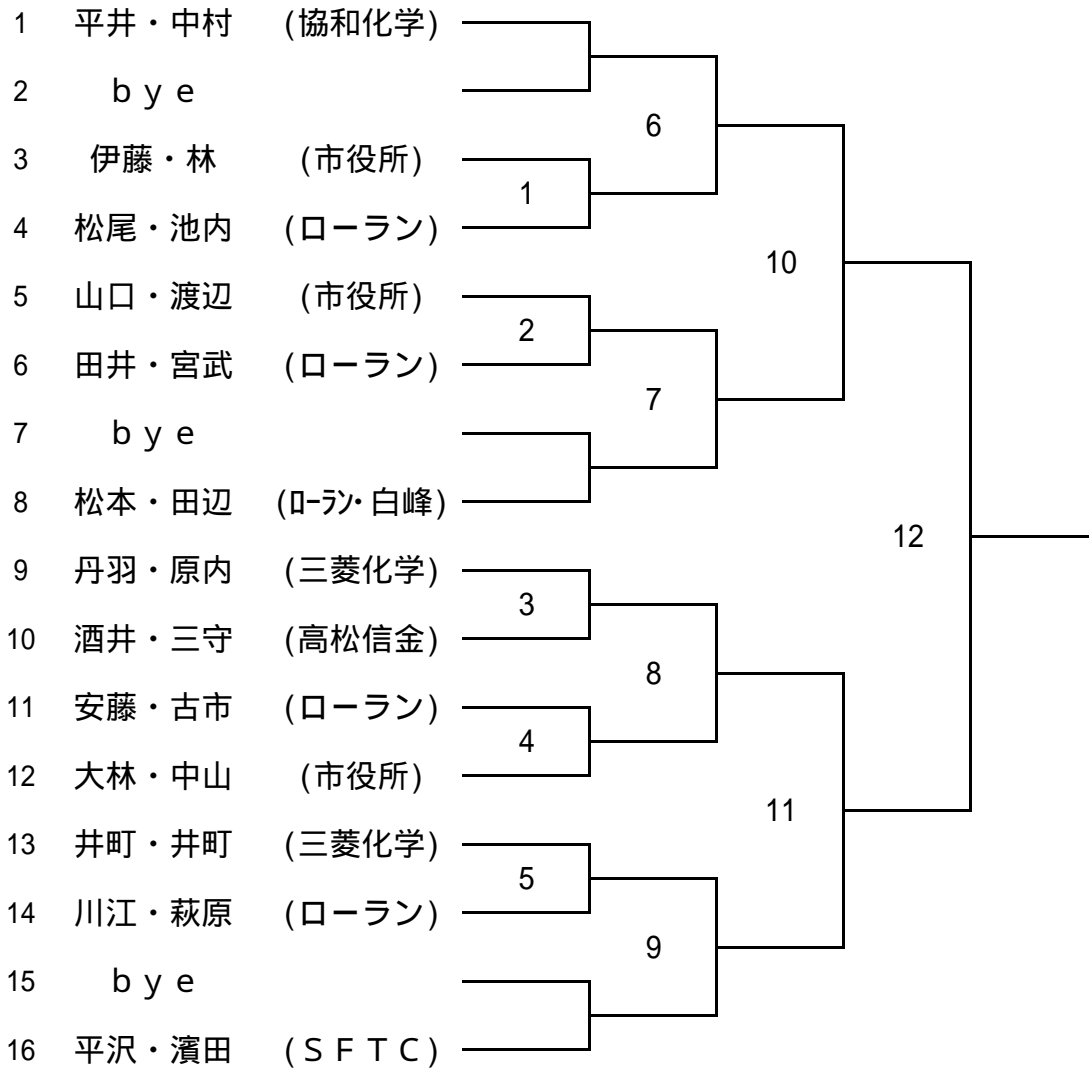

男子ダブルスAクラス

シード順位 1、原田・伏木(ローラン) 2、塚田・山崎(ローラン)
3、横内・高本(ローラン) 4、大福・馬淵(三菱化学)

女子ダブルスAクラス

シード順位 1、尾崎・岸本(コスモ) 2、原田・梅島(ローラン・坂出ク)

男子ダブルスCクラス

シード順位 1、平井・中村(協和化学) 2、平沢・濱田(SFTC)

男子ダブルスBクラス

1	尾崎・木戸浦	(コスモ)		貴田・中山	(SFTC)	17	
2	bye			9	bye		18
3	西川・大捕	(ローラン)		1	横関・杉峰	(ローラン)	19
4	国友・荻田	(TIEZ)		17	松川・続木	(協和化学)	20
5	大西・鈴木	(白峰)		2	新谷・坂下	(白峰)	21
6	河井・長尾	(レクザム)		10	山崎・角田	(東亜合成)	22
7	bye			19	bye		23
8	福岡・福岡	(SFTC)		21	高田・中島	(三菱化学)	24
9	寺坂・杉之原	(市役所)		23	細川・久保田	(白峰)	25
10	bye			11	bye		26
11	花田・池田	(TIEZ)		3	山野井・行徳	(ローラン)	27
12	嶋田・嶋田	(協同食品)		18	伊藤・林	(YYTC)	28
13	真鍋・横山	(SFTC)		4	新居・島本	(TIEZ)	29
14	土井・西川	(高松信金)		12	葛西・竹田	(レクザム)	30
15	bye			20	bye		31
16	立河・松野	(白峰)		16	中西・中西	(SFTC)	32

シード順位 1、尾崎・木戸浦(コスモ) 2、中西・中西(SFTC)
3、高田・中島(三菱化学) 4、寺坂・杉之原(市役所)

女子ダブルスBクラス

1	河野・十河	(SFTC)		井上・松本	(東亜合成)	9	
2	bye			2	bye		10
3	塩田・窪田	(コスモ)		1	bye		11
4	山口・有友	(市役所)		6	池田・富岡	(EPC・市役所)	12
5	宮脇・鈴江	(ローラン)		8	森田・高橋	(EPC)	13
6	bye			3	bye		14
7	bye			7	bye		15
8	中西・江郷	(SFTC・レクザム)		5	西川・林	(ローラン)	16

シード順位 1、河野・十河(SFTC) 2、西川・林(ローラン)

第24回市民ダブルス大会 6ゲームマッチ ノーアドバンテージ

	8:30	9:00	9:30	10:00	10:30	11:00	11:30	12:00	12:30	13:00	13:30	14:00	14:30	15:00	15:30	16:00	16:30	17:00	17:30	18:00
1コート	男B1	5	男C1	5	12	16	9	20	22	男B23	6	2	女B1	4	12	9	5	14	7	女B8
2コート	2	6	2	男B9	13	男C6	男B17	男C10	男C12	男A3	7	3	女A1	男A9	女C6	女B2	女A5	女C10	女A7	
3コート	3	7	3	10	14	7	18	11	男A1	4	8	4	2	10	7	3	6	11	男A15	
4コート	4	8	4	11	15	8	19	男B21	2	5	女C1	5	3	11	8	4	男A13	女B6	女C12	