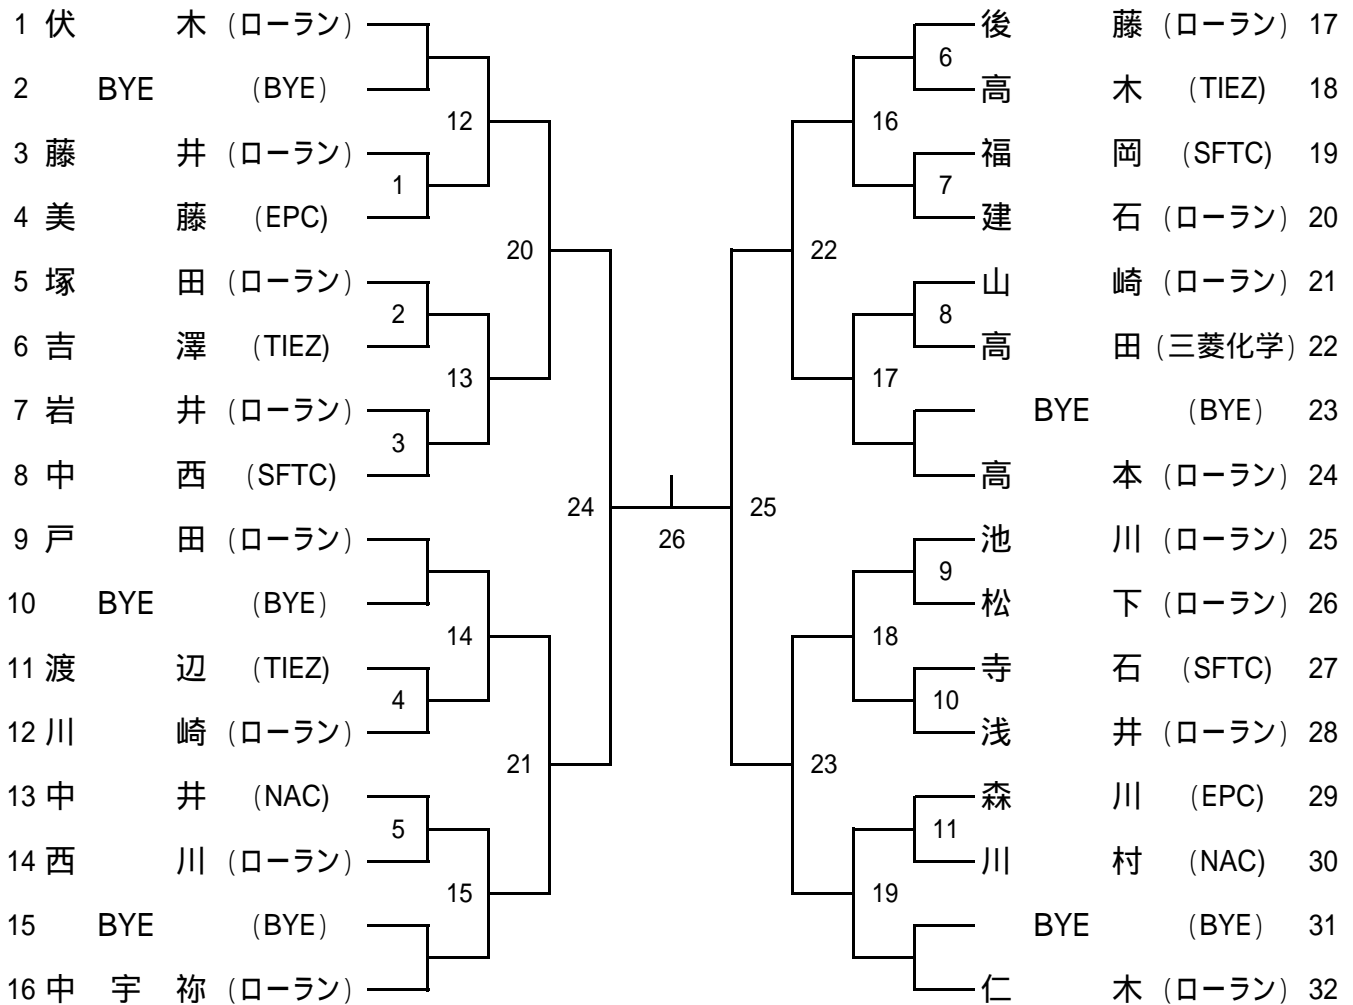

男子Aクラス

シード順位 1、伏木(ローラン) 3、高本(ローラン)
2、仁木(ローラン) 4、戸田(ローラン)

男子Bクラス

シード順位 1、仁尾(EPC) 3、木村(TIEZ)
2、嶋田(協同食品) 4、起(NAC)

男子Cクラス

シード順位 1、 2、
 3、 4、

男子45歳以上

シード順位 1、豊谷(川崎造船) 2、馬淵(三菱化学)

女子Aクラス

シード順位 1、河野(SFTC) 2、内海(NAC)

女子Bクラスは、参加人数が規定に満たなかったためAクラスへ繰上げとなりました。

女子Cクラス

シード順位 1、塩田(ローラン) 3、宮崎(ローラン)
 2、永井(NAC) 4、高本(NAC)

第21回市民シングルス大会 (4 / 9) 8ゲームマッチセミアドバンテージ

	8:40	9:20	10:00	10:40	11:20	12:00	12:40	13:20	14:00	14:40	15:20	16:00	16:40
1コート	男C1	C4	C9	C13	B3	B2	C16	B12	B14	B16			
2コート	C2	C6	C10	C14	B4	B7	C17	B13	B15				
3コート	C3	C7	C11	C15	B5	B8	B10	C18					
4コート	C5	C8	C12	男B1	B6	B9	B11						