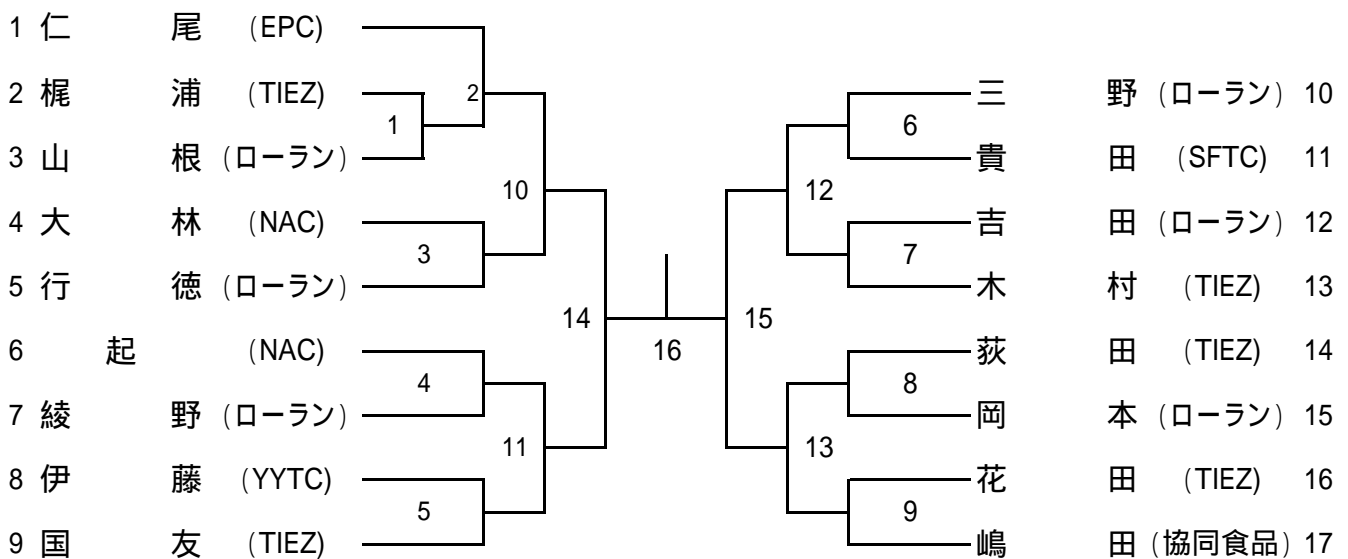

男子Aクラス

シード順位 1、伏木(ローラン) 3、高本(ローラン)
2、仁木(ローラン) 4、戸田(ローラン)

男子Bクラス

シード順位 1、仁尾(EPC) 3、木村(TIEZ)
2、嶋田(協同食品) 4、起(NAC)

男子Cクラス

シード順位 1、 2、
 3、 4、

男子45歳以上

シード順位 1、豊谷(川崎造船) 2、馬淵(三菱化学)

女子Aクラス

シード順位 1、河野(SFTC) 2、内海(NAC)

女子Bクラスは、参加人数が規定に満たなかったためAクラスへ繰上げとなりました。

女子Cクラス

シード順位 1、塩田(ローラン) 3、宮崎(ローラン)
 2、永井(NAC) 4、高本(NAC)

第21回市民シングルス大会 (4 / 9) 8ゲームマッチセミアドバンテージ

	8:40	9:20	10:00	10:40	11:20	12:00	12:40	13:20	14:00	14:40	15:20	16:00	16:40
1コート	男C1	C4	C9	C13	B3	B2	C16	B12	B14	B16			
2コート	C2	C6	C10	C14	B4	B7	C17	B13	B15				
3コート	C3	C7	C11	C15	B5	B8	B10	C18					
4コート	C5	C8	C12	男B1	B6	B9	B11						