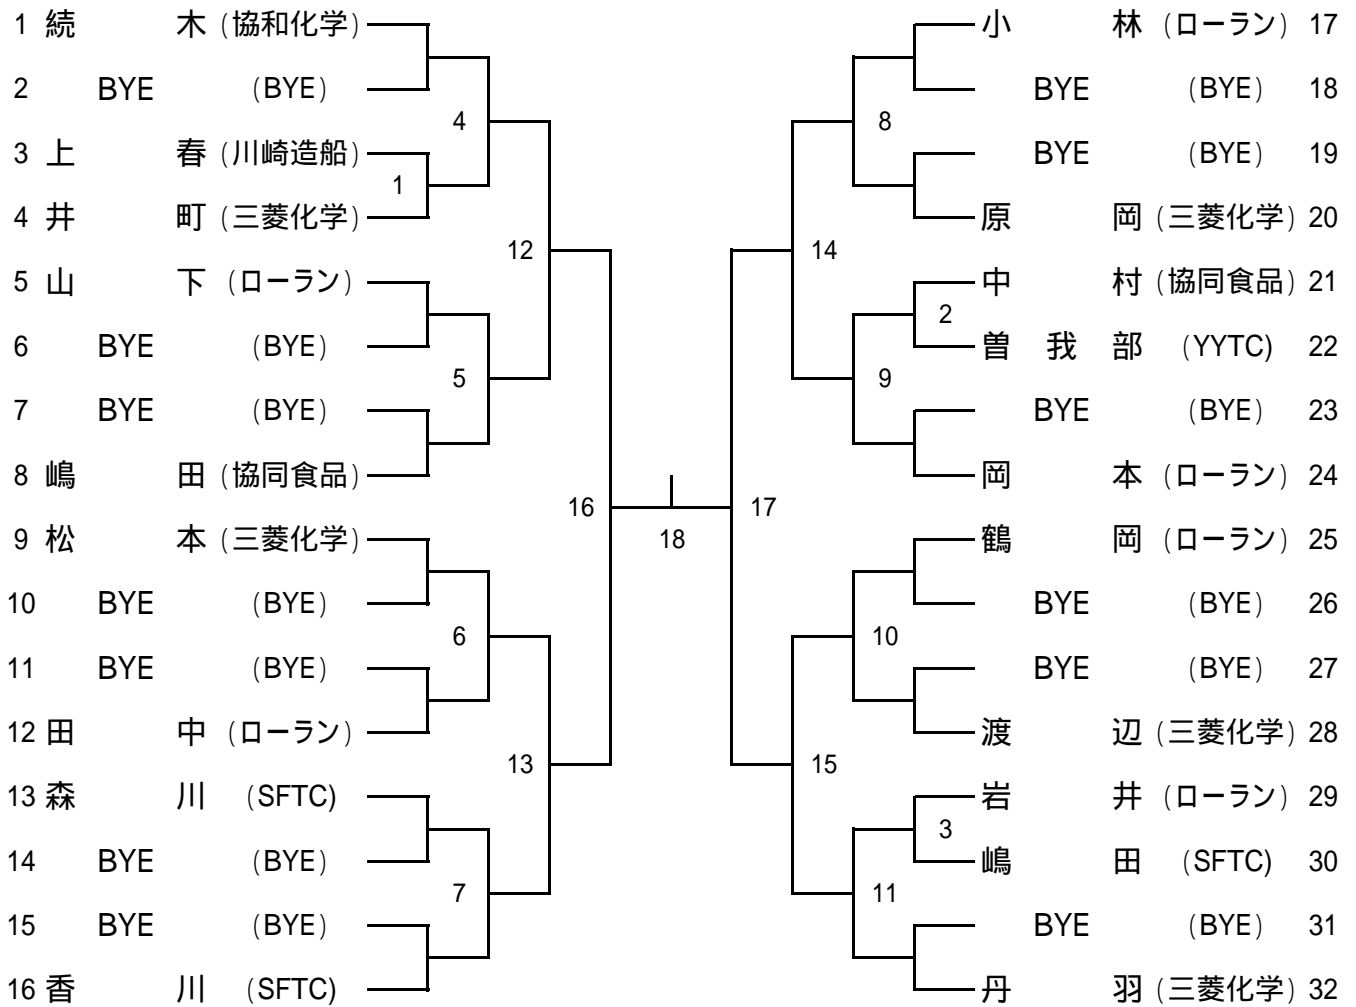

男子Aクラス

シード順位 1、伏木(ローラン) 3、高本(ローラン)
2、仁木(ローラン) 4、戸田(ローラン)

男子Bクラス

シード順位 1、仁尾(EPC) 3、木村(TIEZ)
2、嶋田(協同食品) 4、起(NAC)

男子Cクラス

シード順位 1、 2、
 3、 4、

男子45歳以上

シード順位 1、豊谷(川崎造船) 2、馬淵(三菱化学)

女子Aクラス

シード順位 1、河野(SFTC) 2、内海(NAC)

女子Bクラスは、参加人数が規定に満たなかったためAクラスへ繰上げとなりました。

女子Cクラス

シード順位 1、塩田(ローラン) 3、宮崎(ローラン)
 2、永井(NAC) 4、高本(NAC)

第21回市民シングルス大会 (4 / 9) 8ゲームマッチセミアドバンテージ

	8:40	9:20	10:00	10:40	11:20	12:00	12:40	13:20	14:00	14:40	15:20	16:00	16:40
1コート	男C1	C4	C9	C13	B3	B2	C16	B12	B14	B16			
2コート	C2	C6	C10	C14	B4	B7	C17	B13	B15				
3コート	C3	C7	C11	C15	B5	B8	B10	C18					
4コート	C5	C8	C12	男B1	B6	B9	B11						