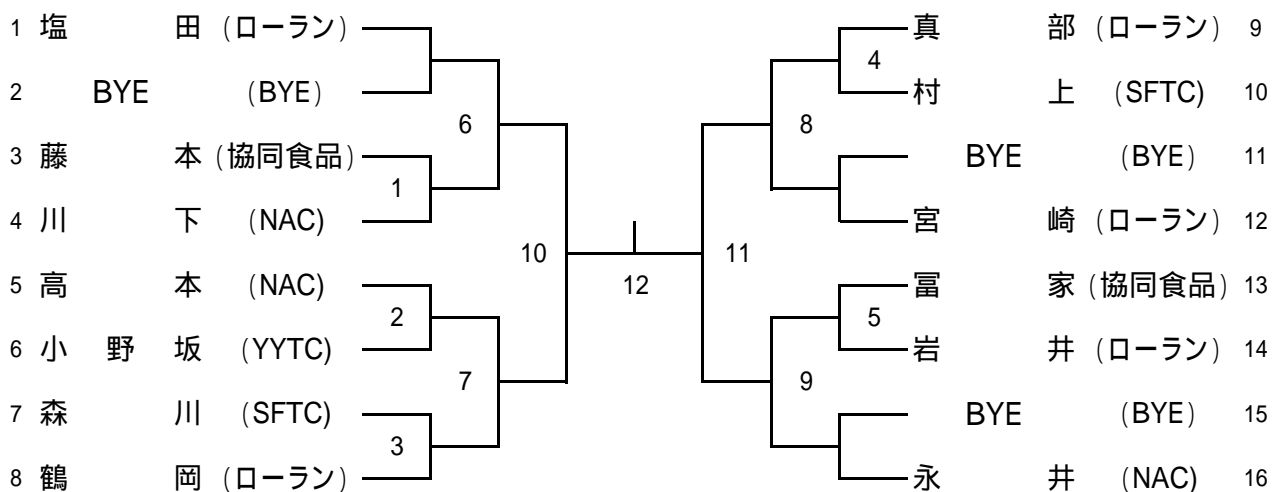

男子Aクラス

シード順位 1、伏木(ローラン) 3、高本(ローラン)
2、仁木(ローラン) 4、戸田(ローラン)

男子Bクラス

シード順位 1、仁尾(EPC) 3、木村(TIEZ)
2、嶋田(協同食品) 4、起(NAC)

男子Cクラス

シード順位 1、 2、
 3、 4、

男子45歳以上

シード順位 1、豊谷(川崎造船) 2、馬淵(三菱化学)

女子Aクラス

シード順位 1、河野(SFTC) 2、内海(NAC)

女子Bクラスは、参加人数が規定に満たなかったためAクラスへ繰上げとなりました。

女子Cクラス

シード順位 1、塩田(ローラン) 3、宮崎(ローラン)
 2、永井(NAC) 4、高本(NAC)

第21回市民シングルス大会 (4 / 9) 8ゲームマッチセミアドバンテージ

	8:40	9:20	10:00	10:40	11:20	12:00	12:40	13:20	14:00	14:40	15:20	16:00	16:40
1コート	男C1	C4	C9	C13	B3	B2	C16	B12	B14	B16			
2コート	C2	C6	C10	C14	B4	B7	C17	B13	B15				
3コート	C3	C7	C11	C15	B5	B8	B10	C18					
4コート	C5	C8	C12	男B1	B6	B9	B11						