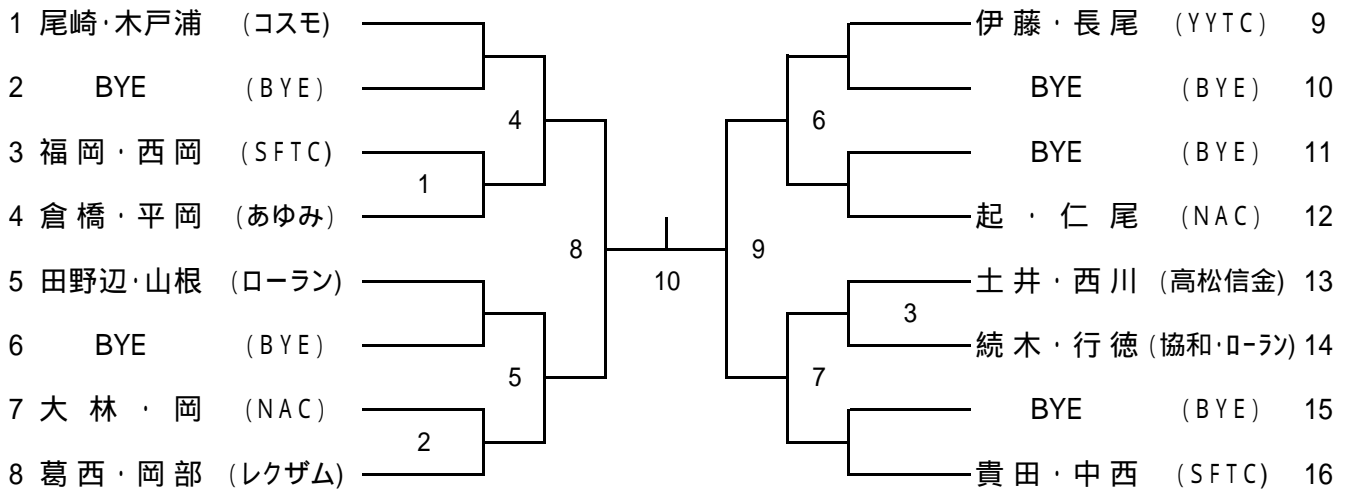

男子Aクラス

シード順位

- 1、横内・高本(ローラン) 3、原田・中山(ローラン・白峰)
2、森川・松下(EPC) 4、中西・谷岡(SFTC)

男子Bクラス

シード順位

- 1、尾崎・木戸浦(コスモ)
2、貴田・中西(SFTC)

男子Cクラス

シード順位
 1、井町・松本(三菱化学)
 2、中村・嶋田(協同食品)

女子Aクラス

シード順位
 1、梅島・中西(坂出クラブ)
 2、向畑・北村(コスモ・YYTC)

女子Cクラス

シード順位
 1、塩田・宮崎(ローラン)
 2、永井・川下(NAC)

男子45歳以上

	馬淵・大福 (三菱化学)	花田・東條 (TIEZ)	宮本・橋本 (川崎造船)	勝敗	順位
馬淵・大福 (三菱化学)					
花田・東條 (TIEZ)	1				
宮本・橋本 (川崎造船)	3	2			

女子Bクラス