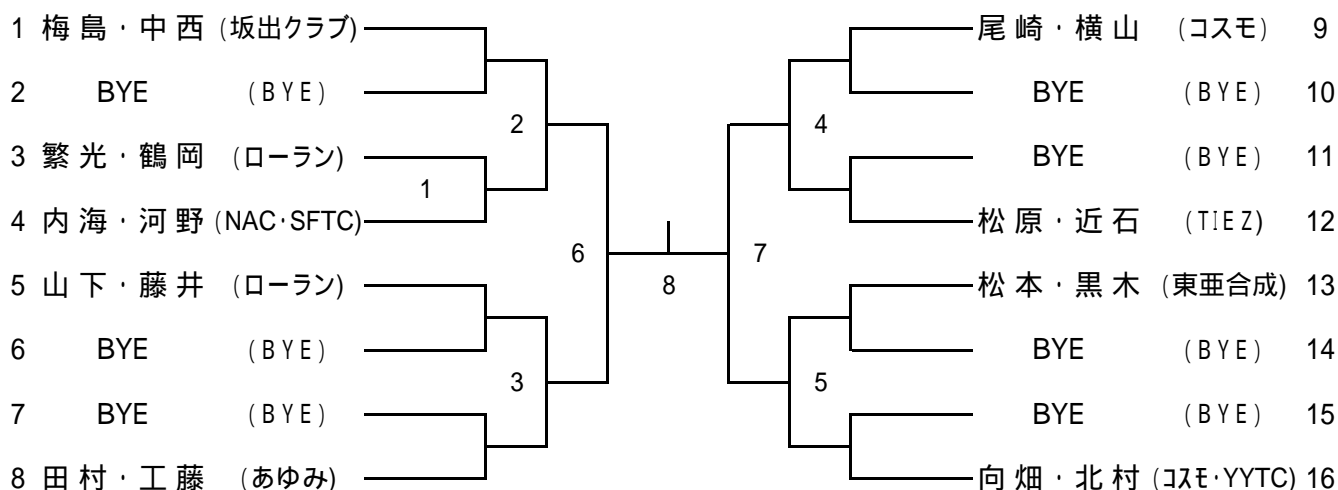

男子Aクラス

シード順位

- 1、横内・高本(ローラン) 3、原田・中山(ローラン・白峰)
2、森川・松下(EPC) 4、中西・谷岡(SFTC)

男子Bクラス

シード順位

- 1、尾崎・木戸浦(コスモ)
2、貴田・中西(SFTC)

男子Cクラス

シード順位
 1、井町・松本(三菱化学)
 2、中村・嶋田(協同食品)

女子Aクラス

シード順位
 1、梅島・中西(坂出クラブ)
 2、向畑・北村(コスモ・YYTC)

女子Cクラス

シード順位
 1、塩田・宮崎(ローラン)
 2、永井・川下(NAC)

男子45歳以上

	馬淵・大福 (三菱化学)	花田・東條 (TIEZ)	宮本・橋本 (川崎造船)	勝敗	順位
馬淵・大福 (三菱化学)					
花田・東條 (TIEZ)	1				
宮本・橋本 (川崎造船)	3	2			

女子Bクラス