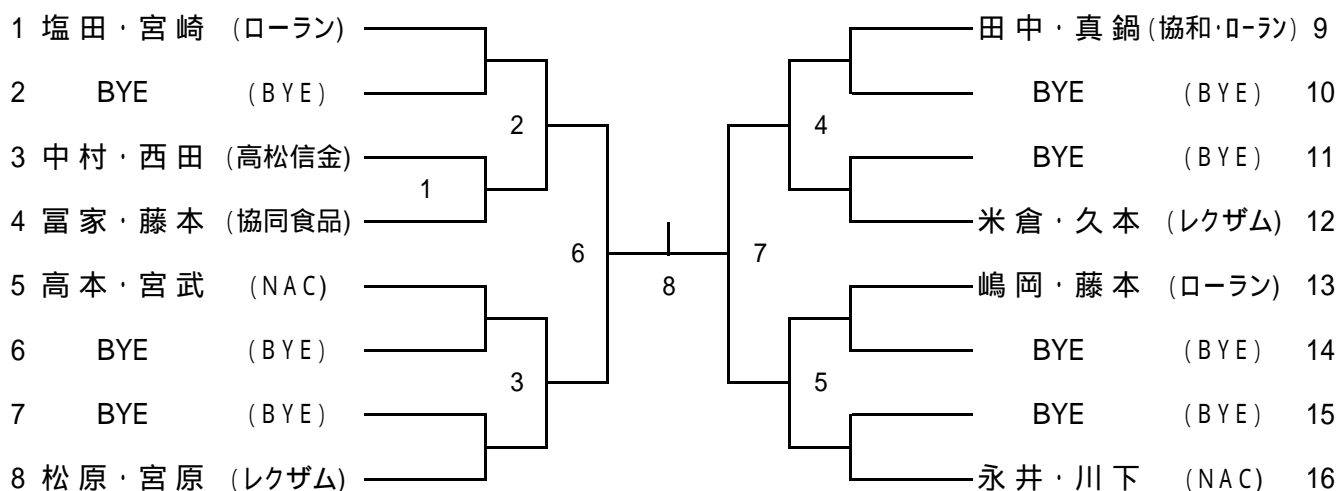

男子Aクラス

シード順位

- 1、横内・高本(ローラン) 3、原田・中山(ローラン・白峰)
2、森川・松下(EPC) 4、中西・谷岡(SFTC)

男子Bクラス

シード順位

- 1、尾崎・木戸浦(コスモ)
2、貴田・中西(SFTC)

男子Cクラス

シード順位
 1、井町・松本(三菱化学)
 2、中村・嶋田(協同食品)

女子Aクラス

シード順位
 1、梅島・中西(坂出クラブ)
 2、向畑・北村(コスモ・YYTC)

女子Cクラス

シード順位
 1、塩田・宮崎(ローラン)
 2、永井・川下(NAC)

男子45歳以上

	馬淵・大福 (三菱化学)	花田・東條 (TIEZ)	宮本・橋本 (川崎造船)	勝敗	順位
馬淵・大福 (三菱化学)					
花田・東條 (TIEZ)	1				
宮本・橋本 (川崎造船)	3	2			

女子Bクラス