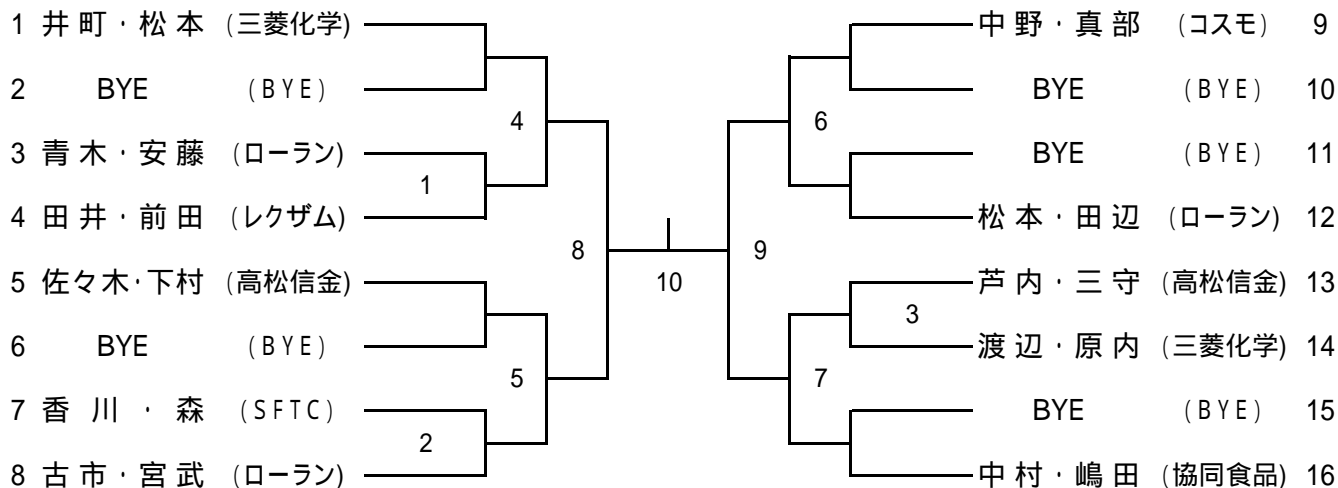

男子Aクラス

シード順位

- 1、横内・高本(ローラン) 3、原田・中山(ローラン・白峰)
2、森川・松下(EPC) 4、中西・谷岡(SFTC)

男子Bクラス

シード順位

- 1、尾崎・木戸浦(コスモ)
2、貴田・中西(SFTC)

男子Cクラス

シード順位
 1、井町・松本(三菱化学)
 2、中村・嶋田(協同食品)

女子Aクラス

シード順位
 1、梅島・中西(坂出クラブ)
 2、向畑・北村(コスモ・YYTC)

女子Cクラス

シード順位
 1、塩田・宮崎(ローラン)
 2、永井・川下(NAC)

男子45歳以上

	馬淵・大福 (三菱化学)	花田・東條 (TIEZ)	宮本・橋本 (川崎造船)	勝敗	順位
馬淵・大福 (三菱化学)					
花田・東條 (TIEZ)	1				
宮本・橋本 (川崎造船)	3	2			

女子Bクラス