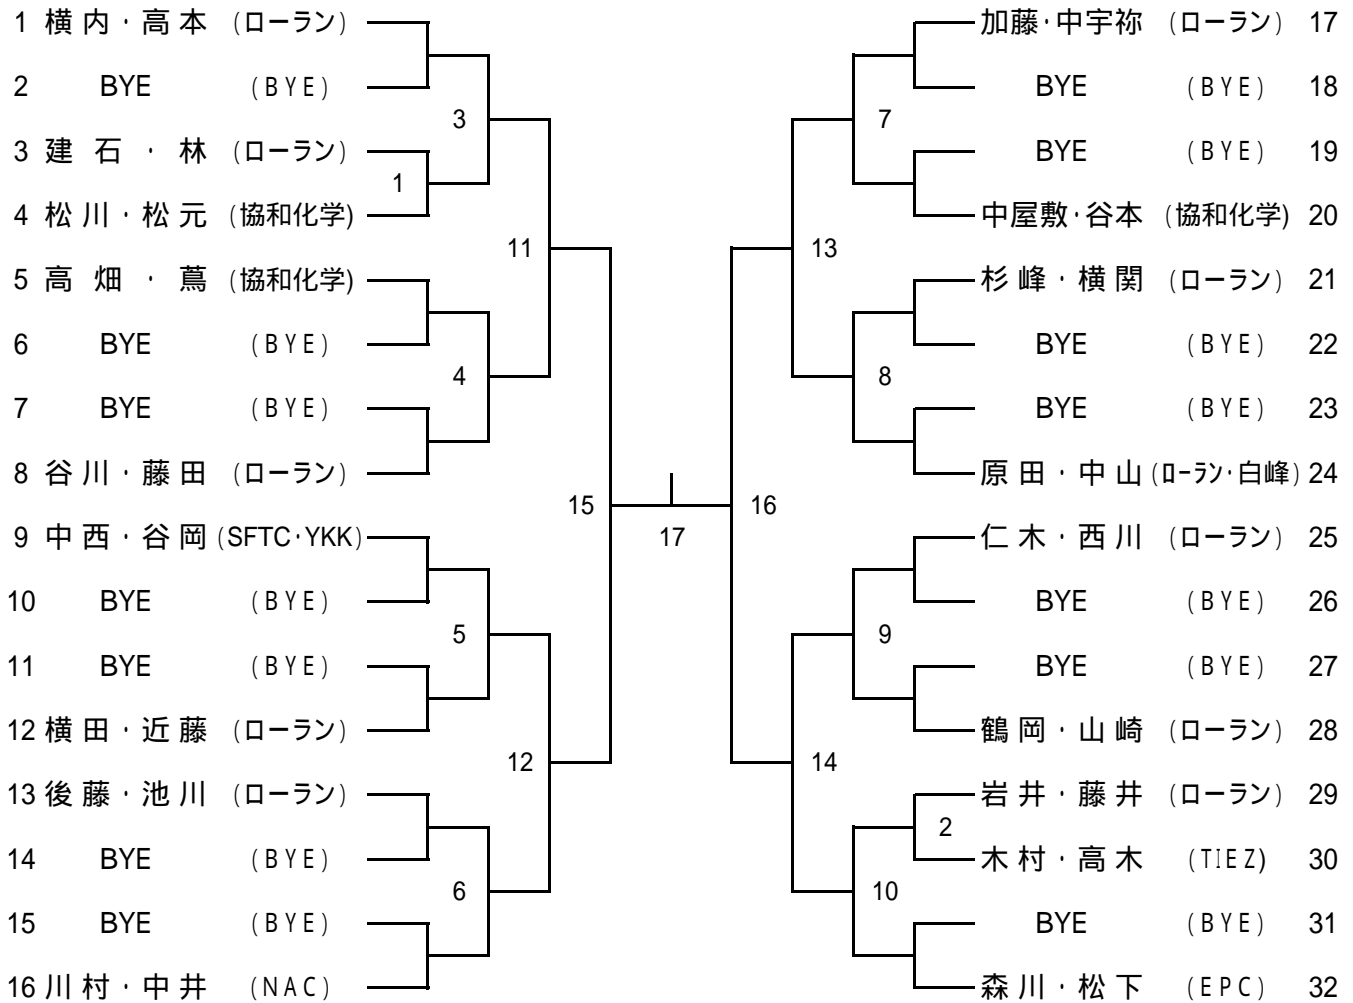

男子Aクラス

シード順位

- 1、横内・高本(ローラン) 3、原田・中山(ローラン・白峰)
2、森川・松下(EPC) 4、中西・谷岡(SFTC)

男子Bクラス

シード順位

- 1、尾崎・木戸浦(コスモ)
2、貴田・中西(SFTC)

男子Cクラス

シード順位
 1、井町・松本(三菱化学)
 2、中村・嶋田(協同食品)

女子Aクラス

シード順位
 1、梅島・中西(坂出クラブ)
 2、向畑・北村(コスモ・YYTC)

女子Cクラス

シード順位
 1、塩田・宮崎(ローラン)
 2、永井・川下(NAC)

男子45歳以上

	馬淵・大福 (三菱化学)	花田・東條 (TIEZ)	宮本・橋本 (川崎造船)	勝敗	順位
馬淵・大福 (三菱化学)					
花田・東條 (TIEZ)	1				
宮本・橋本 (川崎造船)	3	2			

女子Bクラス

	伊賀・島田 (YYTC)	大橋・山口 (あゆみ)	西川・鈴木 (ローラン)	勝敗	順位
伊賀・島田 (YYTC)					
大橋・山口 (あゆみ)	1				
西川・鈴木 (ローラン)	3	2			

第25回市民ダブルス大会 (5 / 14) 6ゲームマッチセミアドバンテージ

	8:30	9:00	9:30	10:00	10:30	11:00	11:30	12:00
1コート	男C1	B2	C6	B6	B8	男C10	男A1	A3
2コート	C2	B3	C7	B7	B9	男B10	A2	A4
3コート	C3	C4	B4	C8	45才1	45才2	45才3	A5
4コート	男B1	C5	B5	C9	女B1	女B2	女B3	A6