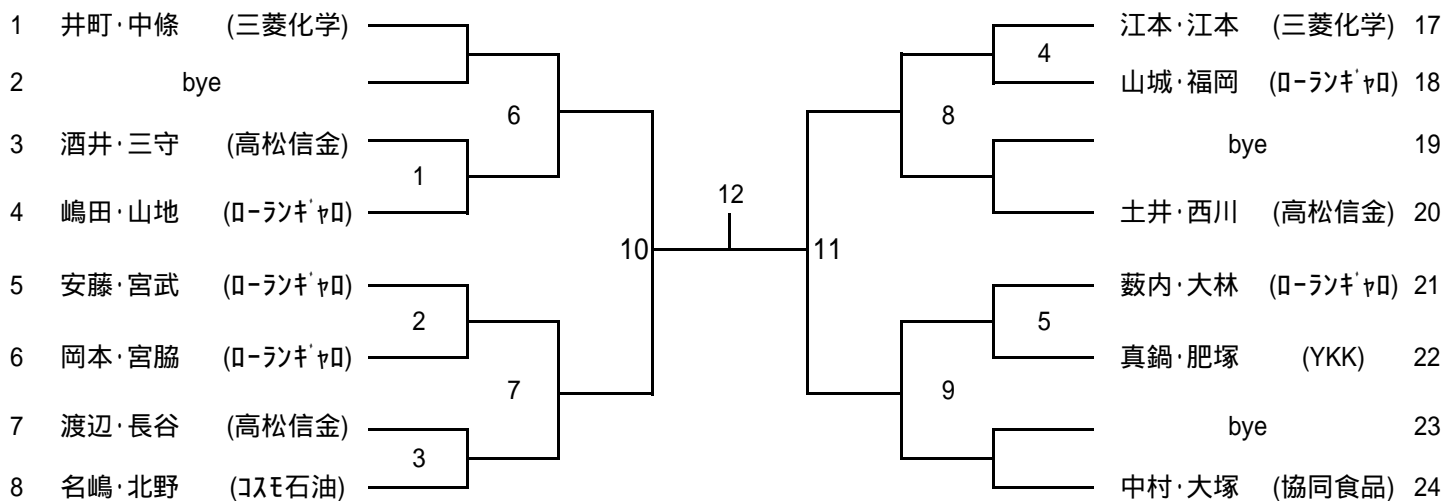

一般男子Cクラス

一般女子Bクラス

一般女子Cクラス

45才男子

	大福・馬淵 (三菱化学)	片山・新居 (TIEZ)	豊谷・橋本 (川崎)	勝 敗	順 位
大福・馬淵					
片山・新居	1				
豊谷・橋本	2	3			

第28回市民ダブルス大会(5/10) 6ゲームマッチ セミアドバンテージ

	8:30	9:00	9:30	10:00	10:30	11:00	11:30	12:00	12:30	13:00	13:30	14:00	14:30	15:00	15:30	16:00	16:30	17:00
1コート	男B 1	6	2	4	男B 10	男C 6	男A 3	45才 1	男C 10	男A 7	4	男B 16	女C 4					
2コート	3	7	男C 1	5	11	7	4	女B 1	11	8	女C 2	男A 9						
3コート	4	8	2	男A 1	12	8	5	2	男B 14	45才 2	3	45才 3						
4コート	5	9	3	2	13	9	6	女C 1	15	女B 3	男C 12	女B 5						