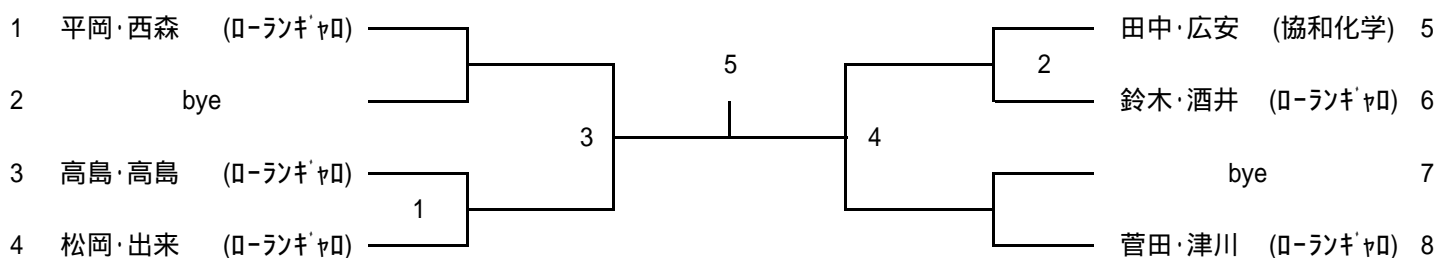

一般男子Cクラス

一般女子Bクラス

一般女子Cクラス

45才男子

	大福・馬淵 (三菱化学)	片山・新居 (TIEZ)	豊谷・橋本 (川崎)	勝 敗	順 位
大福・馬淵					
片山・新居	1				
豊谷・橋本	2	3			

第28回市民ダブルス大会(5/10) 6ゲームマッチ セミアドバンテージ

	8:30	9:00	9:30	10:00	10:30	11:00	11:30	12:00	12:30	13:00	13:30	14:00	14:30	15:00	15:30	16:00	16:30	17:00
1コート	男B 1	6	2	4	男B 10	男C 6	男A 3	45才 1	男C 10	男A 7	4	男B 16	女C 4					
2コート	3	7	男C 1	5	11	7	4	女B 1	11	8	女C 2	男A 9						
3コート	4	8	2	男A 1	12	8	5	2	男B 14	45才 2	3	45才 3						
4コート	5	9	3	2	13	9	6	女C 1	15	女B 3	男C 12	女B 5						