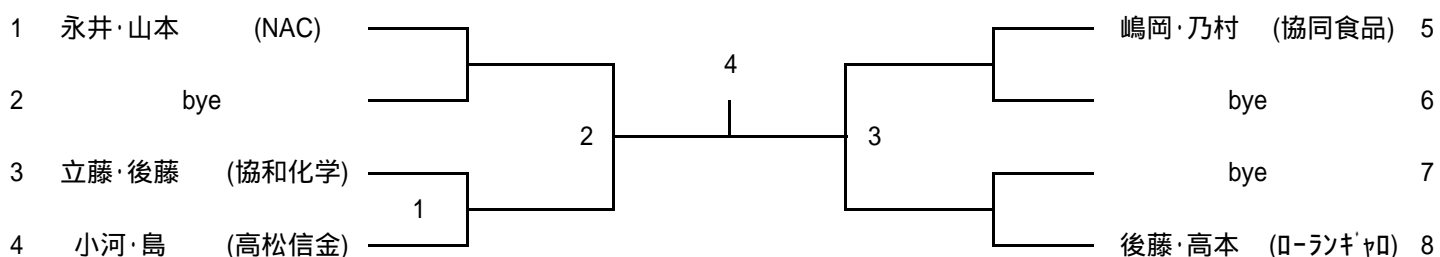

一般男子Cクラス

一般女子Bクラス

一般女子Cクラス

45才男子

	大福・馬淵 (三菱化学)	片山・新居 (TIEZ)	豊谷・橋本 (川崎)	勝 敗	順 位
大福・馬淵					
片山・新居	1				
豊谷・橋本	2	3			

第28回市民ダブルス大会(5/10) 6ゲームマッチ セミアドバンテージ

	8:30	9:00	9:30	10:00	10:30	11:00	11:30	12:00	12:30	13:00	13:30	14:00	14:30	15:00	15:30	16:00	16:30	17:00
1コート	男B 1	6	2	4	男B 10	男C 6	男A 3	45才 1	男C 10	男A 7	4	男B 16	女C 4					
2コート	3	7	男C 1	5	11	7	4	女B 1	11	8	女C 2	男A 9						
3コート	4	8	2	男A 1	12	8	5	2	男B 14	45才 2	3	45才 3						
4コート	5	9	3	2	13	9	6	女C 1	15	女B 3	男C 12	女B 5						